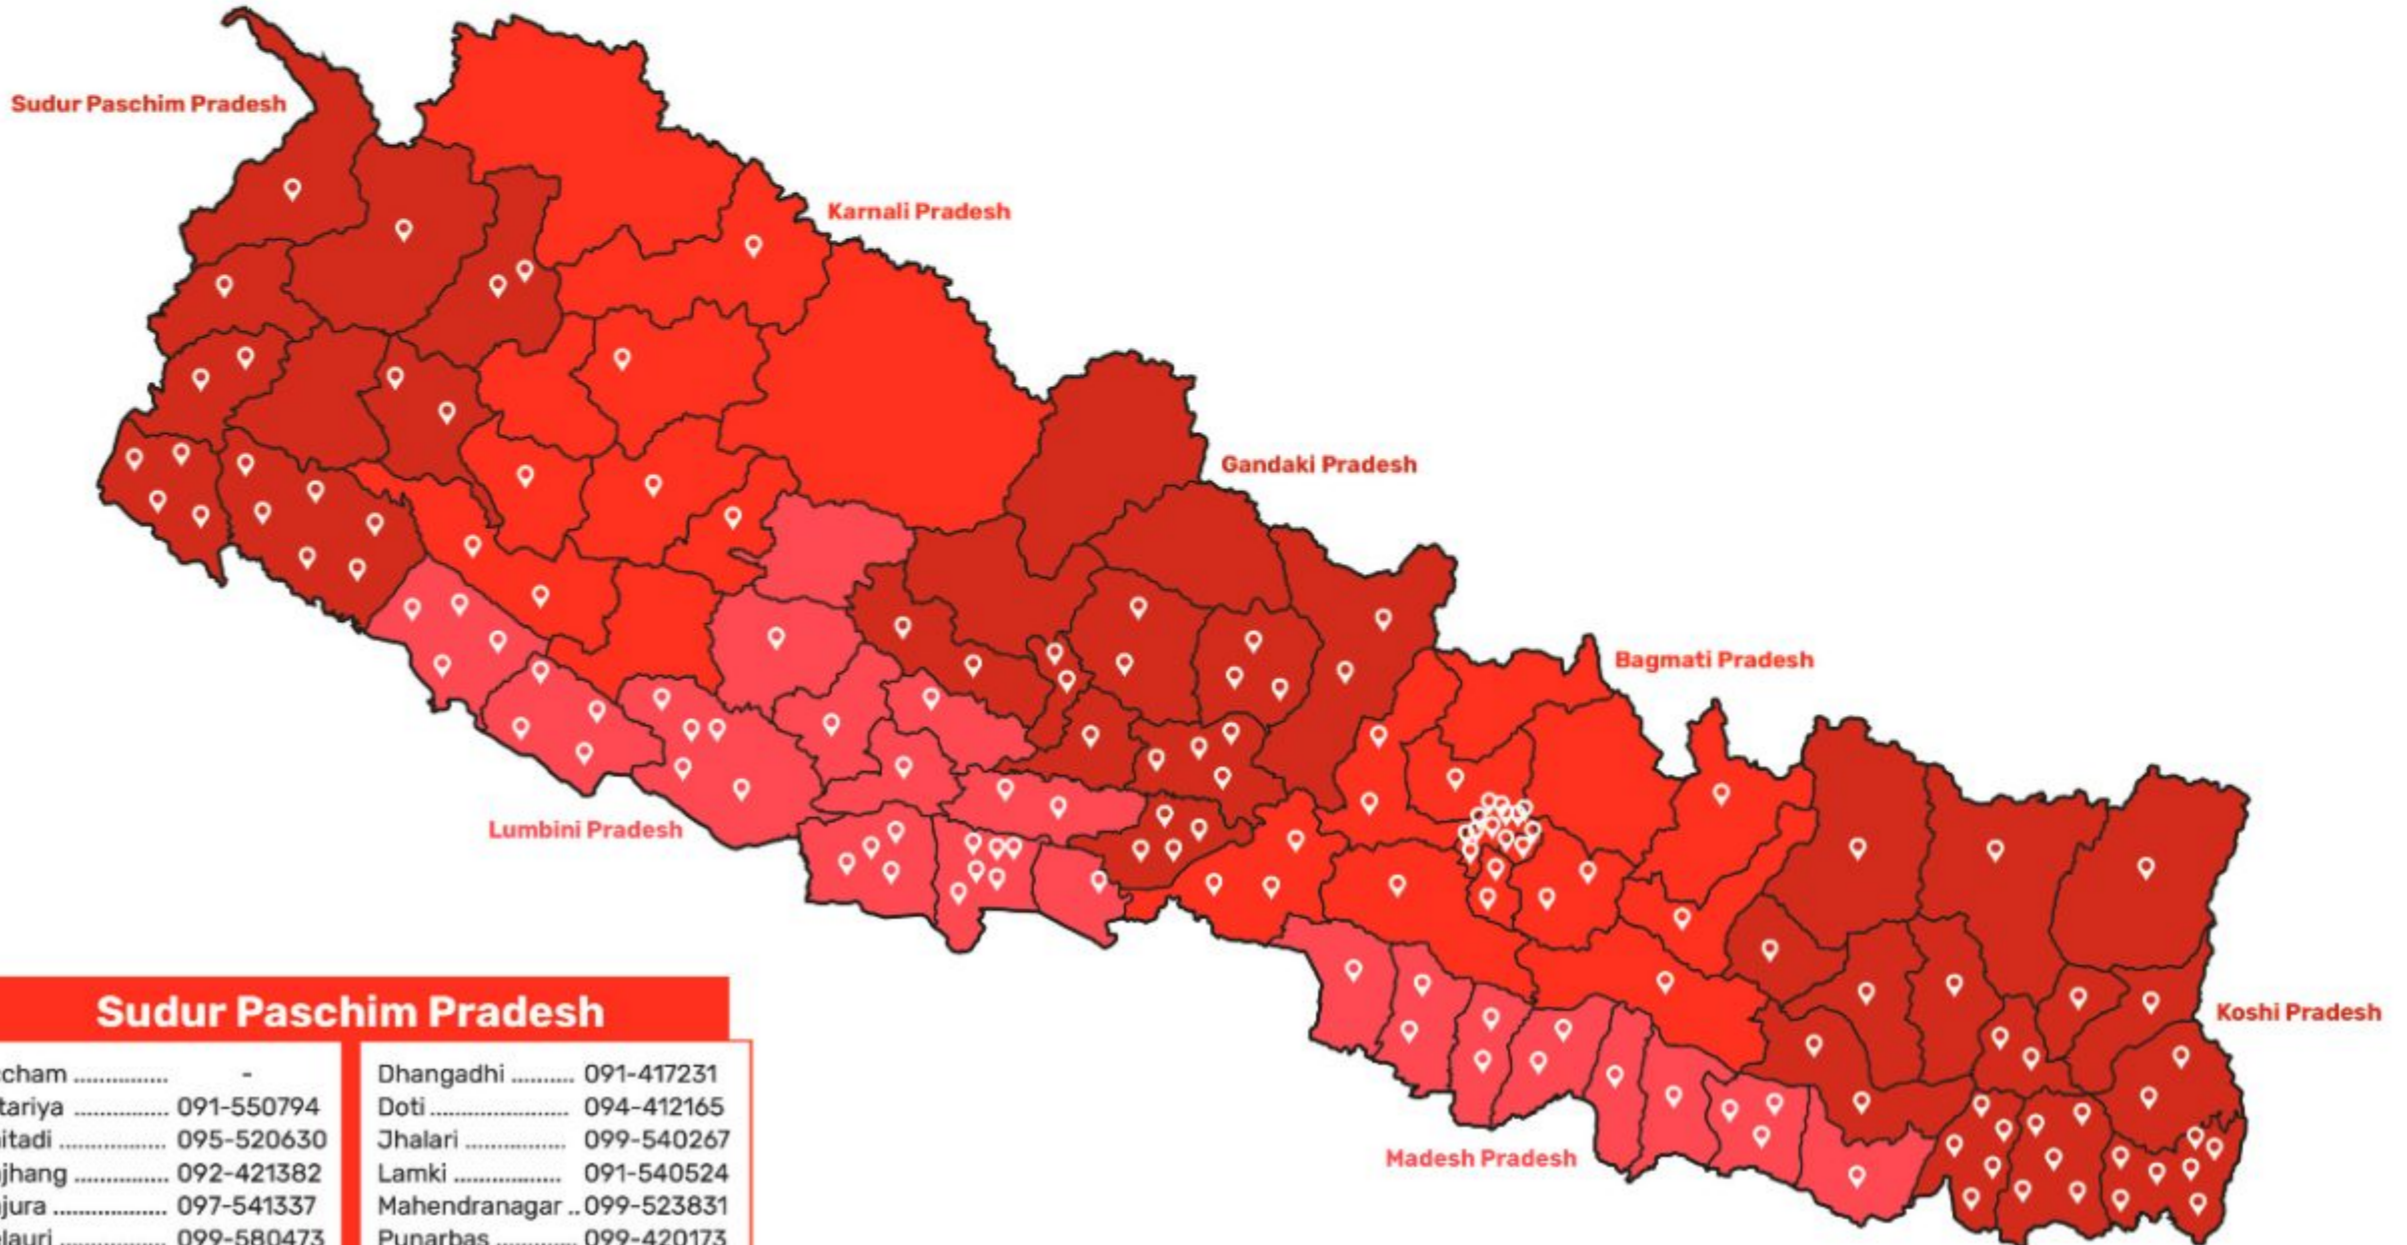

BRANCH OFFICES

Sudur Paschim Pradesh

Accham	-	Dhangadhi	091-417231
Attariya	091-550794	Doti	094-412165
Baitadi	095-520630	Jhalari	099-540267
Bajhang	092-421382	Lamki	091-540524
Bajura	097-541337	Mahendranagar ..	099-523831
Belauri	099-580473	Punarbans	099-420173
Bhajani	091-590238	Sukkhad	091-403053
Bhurigaun	084-403173	Tikapur	091-560775
Dadheldhura	096-420947	Safebagar	-
Darchula	093-420527	Kolti	-

Karnali Pradesh

Dailekh	089-410161	Bansgadhi	084-590560
Gulariya	084-420608	Bardaghat	-
Jajarkot	089-430062	Bhairahawa	071-571872
Jumla	087-520604	Bhaluwang	082-415228
Mehelkuna	083-410115	Bhalwari	-
Mugu	-	Butwal	071-438382
Rukum	088-530017	Chandrauta	-
Salyan	088-400240	Ghorahi	082-564025
Surkhet	083-520566	Devdaha	071-577171
		Gulmi	079-520947

Lumbini Pradesh

Jitpur	076-550419	Pyuthan	086-460373
Taulihawa	-	Rampur	-
Khajura	-	Raptisonari	-
Kohalpur	081-541589	Rolpa	-
Lamahi	082-540869	Sandhikharka	077-420919
Manigram	071-561601	Shamshergunj	-
Murgiya	071-440057	Tulsipur	082-520156
Nepalgunj	081-531636	Rajapur	084-460049
Palpa	075-522360		
Parasi	078-520123		

Gandaki Pradesh

Aanbu Khaireni ..	065-540157	Kusma	067-420152
Baglung	068-522466	Lekhnath	061-561425
Beni	069-521333	Palungtar	064-400043
Besisahar	066-521415	Pokhara	061-553556
Bhimad	065-572481	Sotipasal	-
Damauli	065-565735	Sundarbazar	066-402198
Dulegauda	065-414496	Waling	063-441156
Galkot	068-412178		
Gorkha	064-590012		
Kawasoti	078-540498		

Bagmati Pradesh

Banepa	011-661563	Kalanki	01-5224639
Baneshwor	01-4580459	Maharajgunj	01-5909651
Bhaisepati	01-5910347	Narayanghat	056-524373
Bhaktapur	01-6620181	Nepaltar	01-4980773
Bhakundeveshi ..	011-404129	Newroad	01-5913128
Chabahil	01-4593241	Nuwakot	010-560943
Charikot	049-421508	Panauti	011-440565
Dhadingbesi	010-590087	Pepsicola	01-4992308
Dharke	010-414159	Ramechhap	-
Gairidhara	01-5907670	Satdobato	01-5423945
Gatthaghar	01-6638350	Sindhuli	047-590467
Gongabu	01-4953243	Swoyambhu	01-5314005
Hakimchowk	056-493041	Tandhi	056-494313
Hetauda	057-524908	Tokha	01-5110454
Imadol	01-5200016	Gaundakot	-

Madesh Pradesh